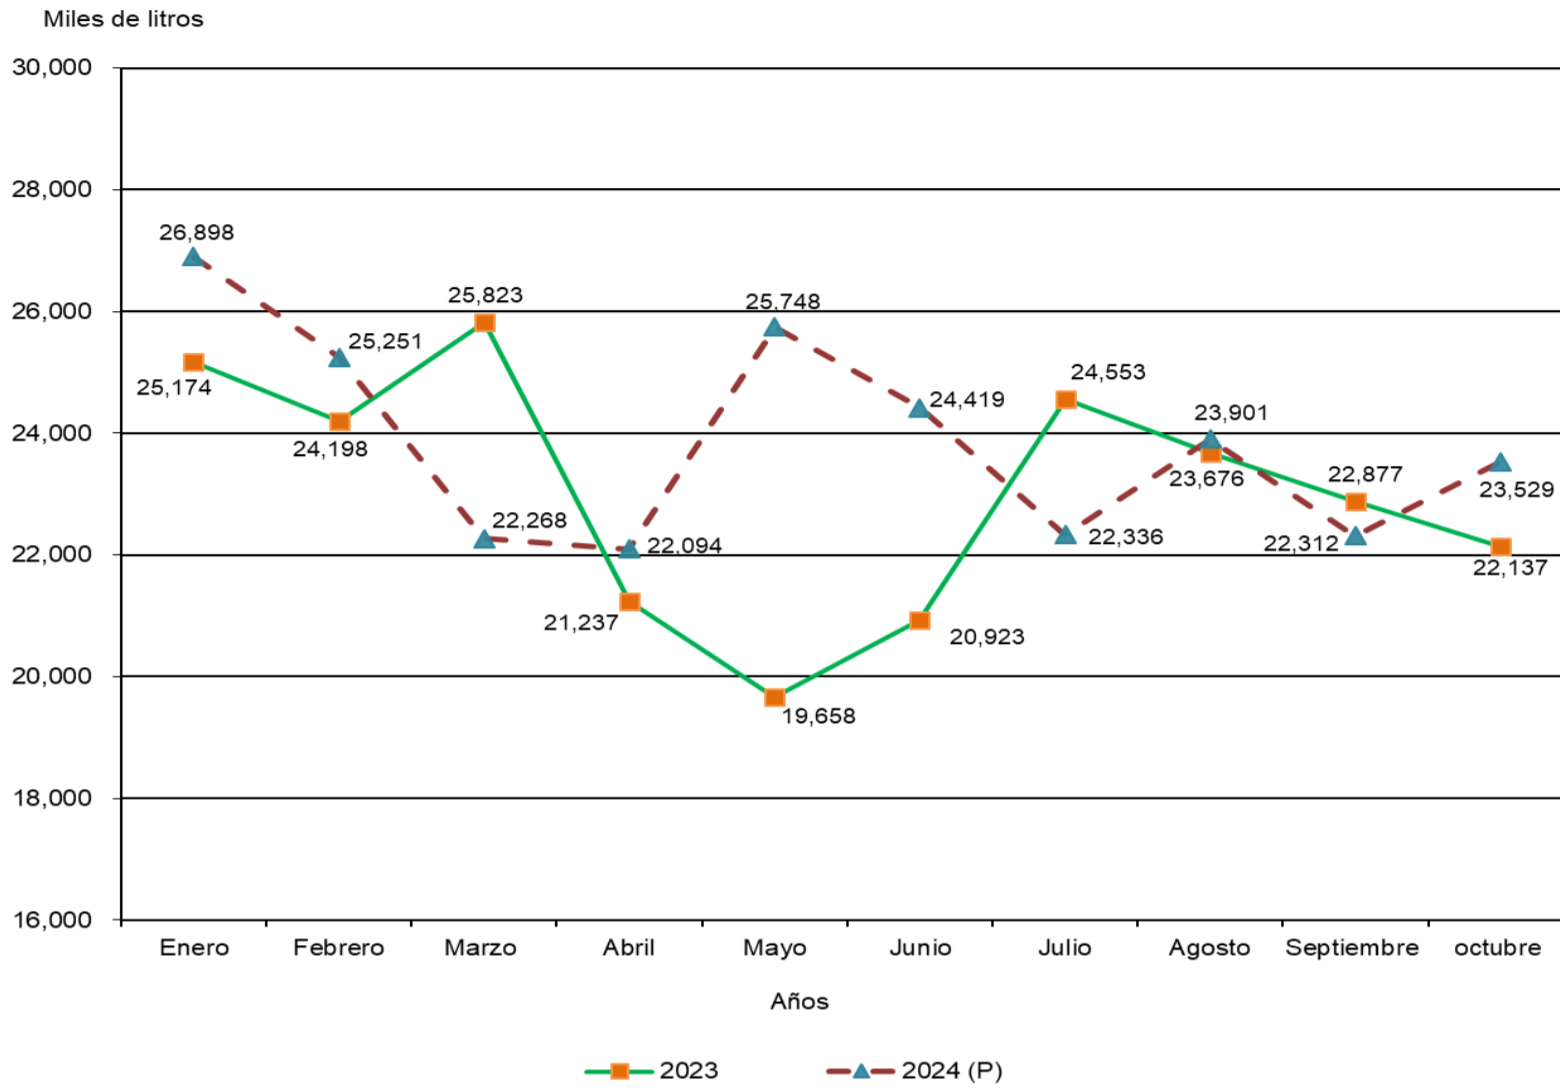

República de Panamá
CONTRALORÍA GENERAL DE LA REPÚBLICA
Instituto Nacional de Estadística y Censo

**PRODUCCIÓN DE BEBIDAS ALCOHÓLICAS EN LA REPÚBLICA:
ENERO A OCTUBRE 2023-24**

(P) Cifras preliminares.